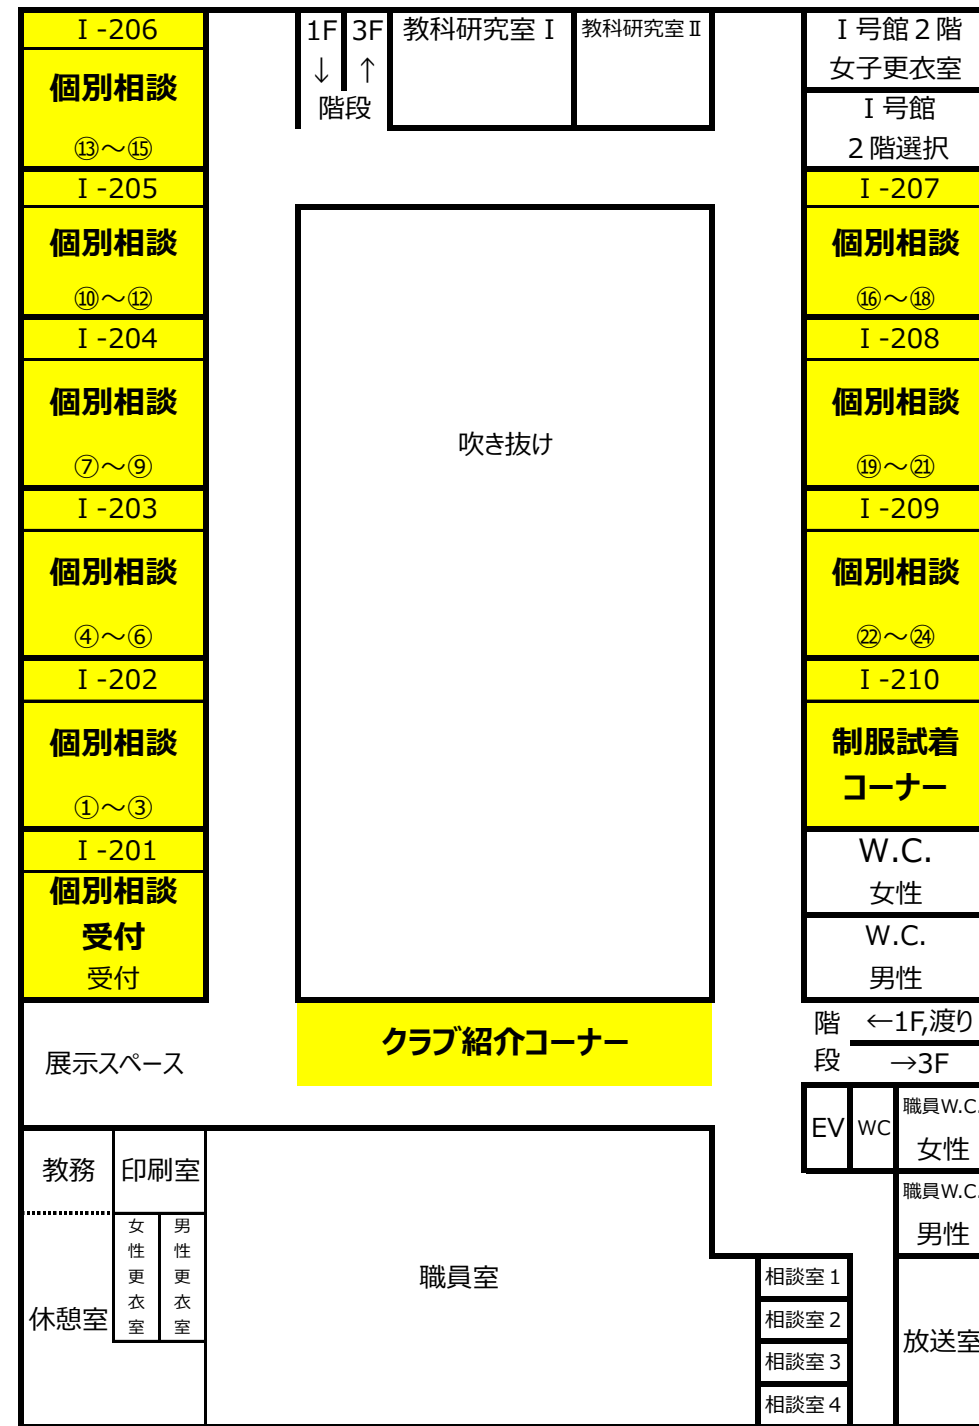

日本体育大学柏高等学校

オープンスクール案内図

3階

2階

1階

3階

2階

1階

3階

2階

1階