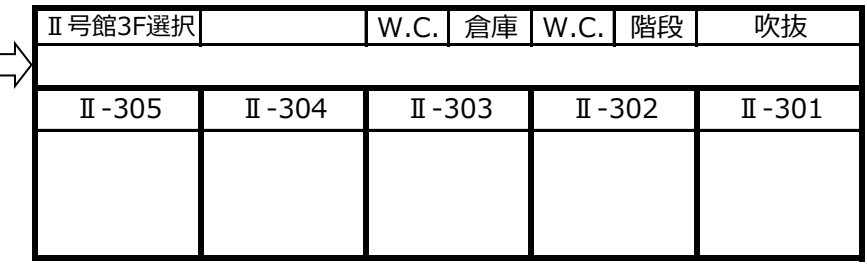

日本体育大学柏高等学校

オープンスクール案内図

3階

2階

1階

3階

2階

1階

3階

2階

1階