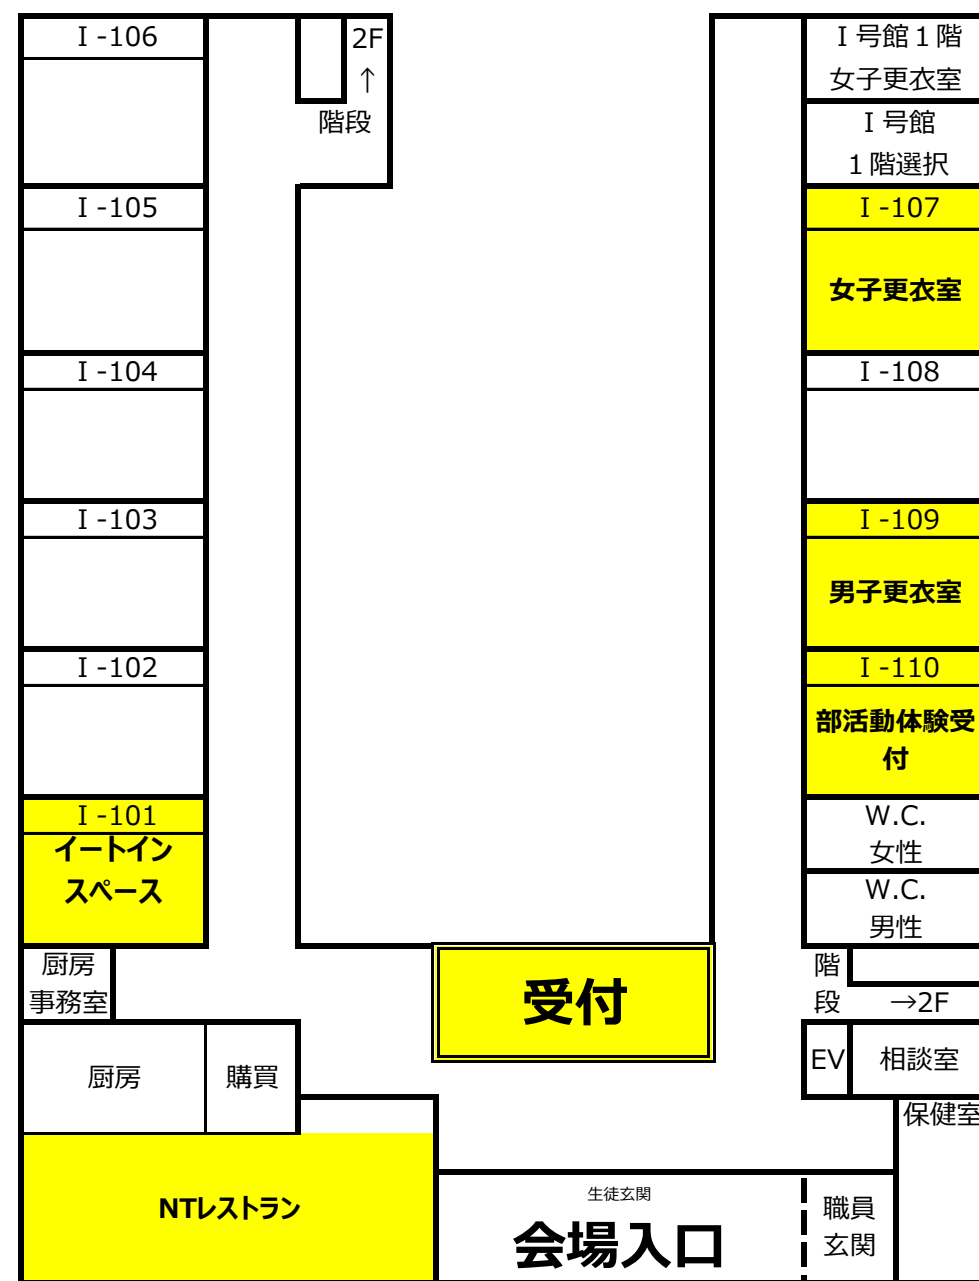

日本体育大学柏高等学校

オープンスクール案内図

3階

2階

1階

3階

2階

1階

3階

2階

1階