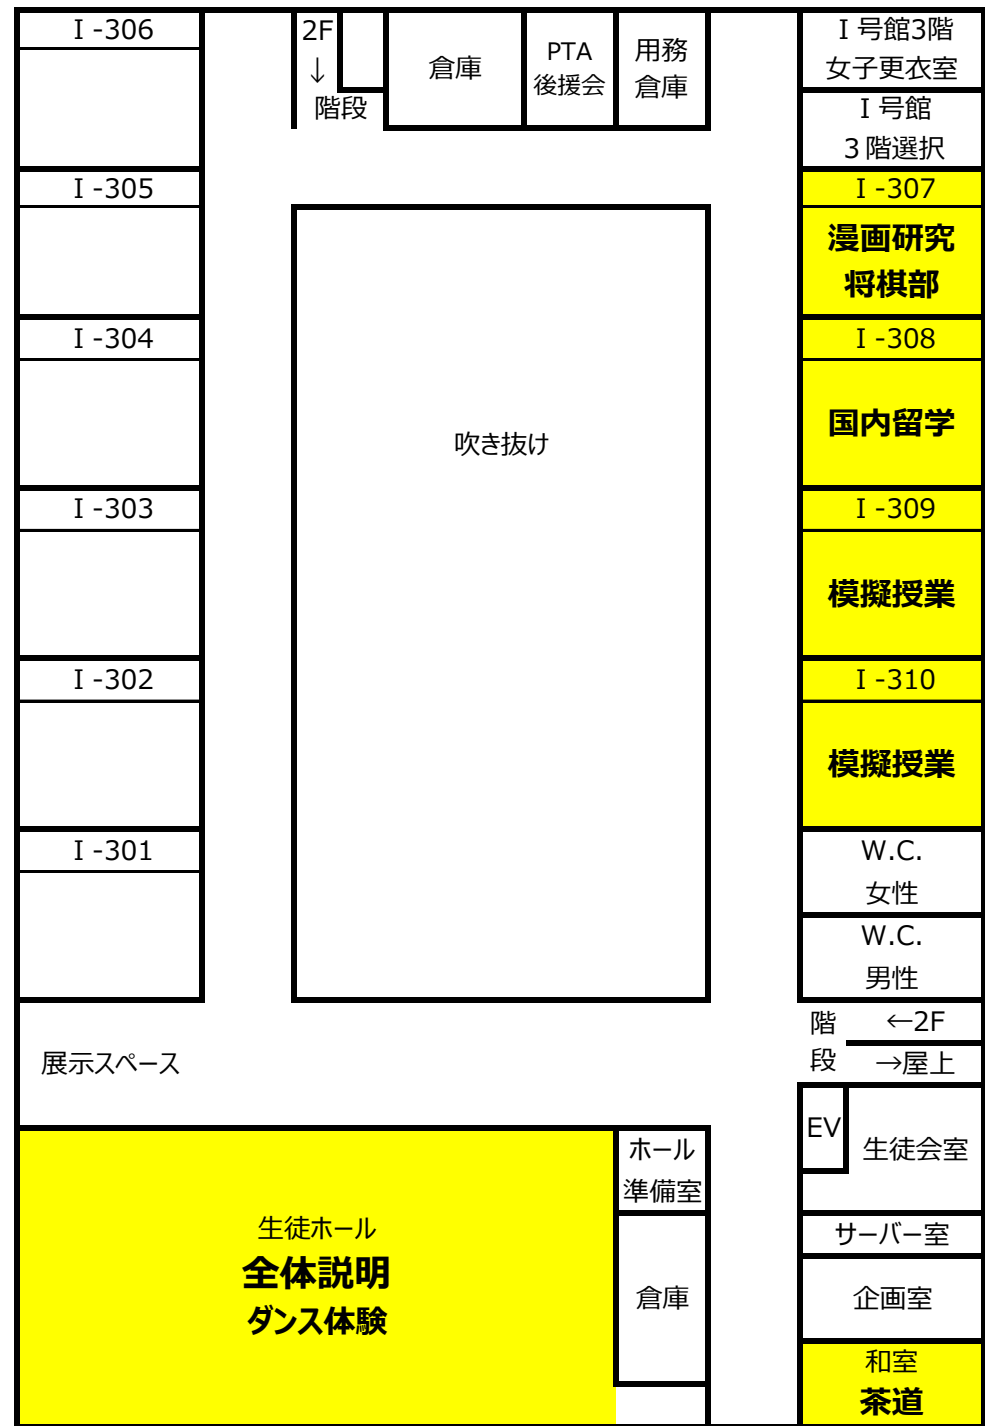

日本体育大学柏高等学校

オープンスクール案内図

3階

2階

1階

3階

2階

1階

3階

2階

1階